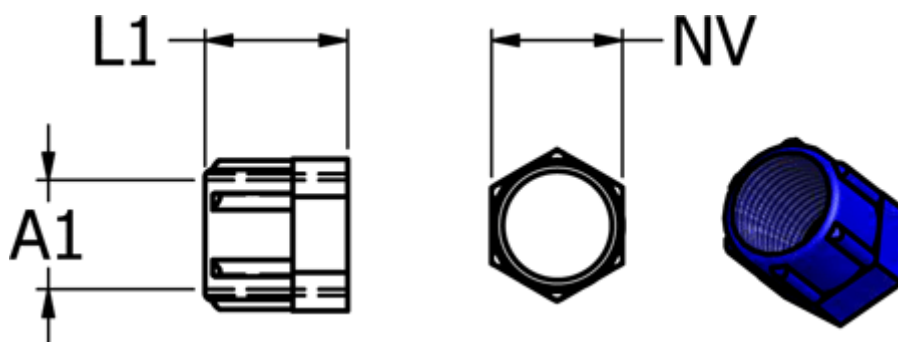

Varenummer: 5861612
Beskrivelse: Push-on fitting POM 16.12, Ø6/4 M10x1
omløber, blå

Mål

Gevind A1 = M10x1

L1 = 13

NV = 12